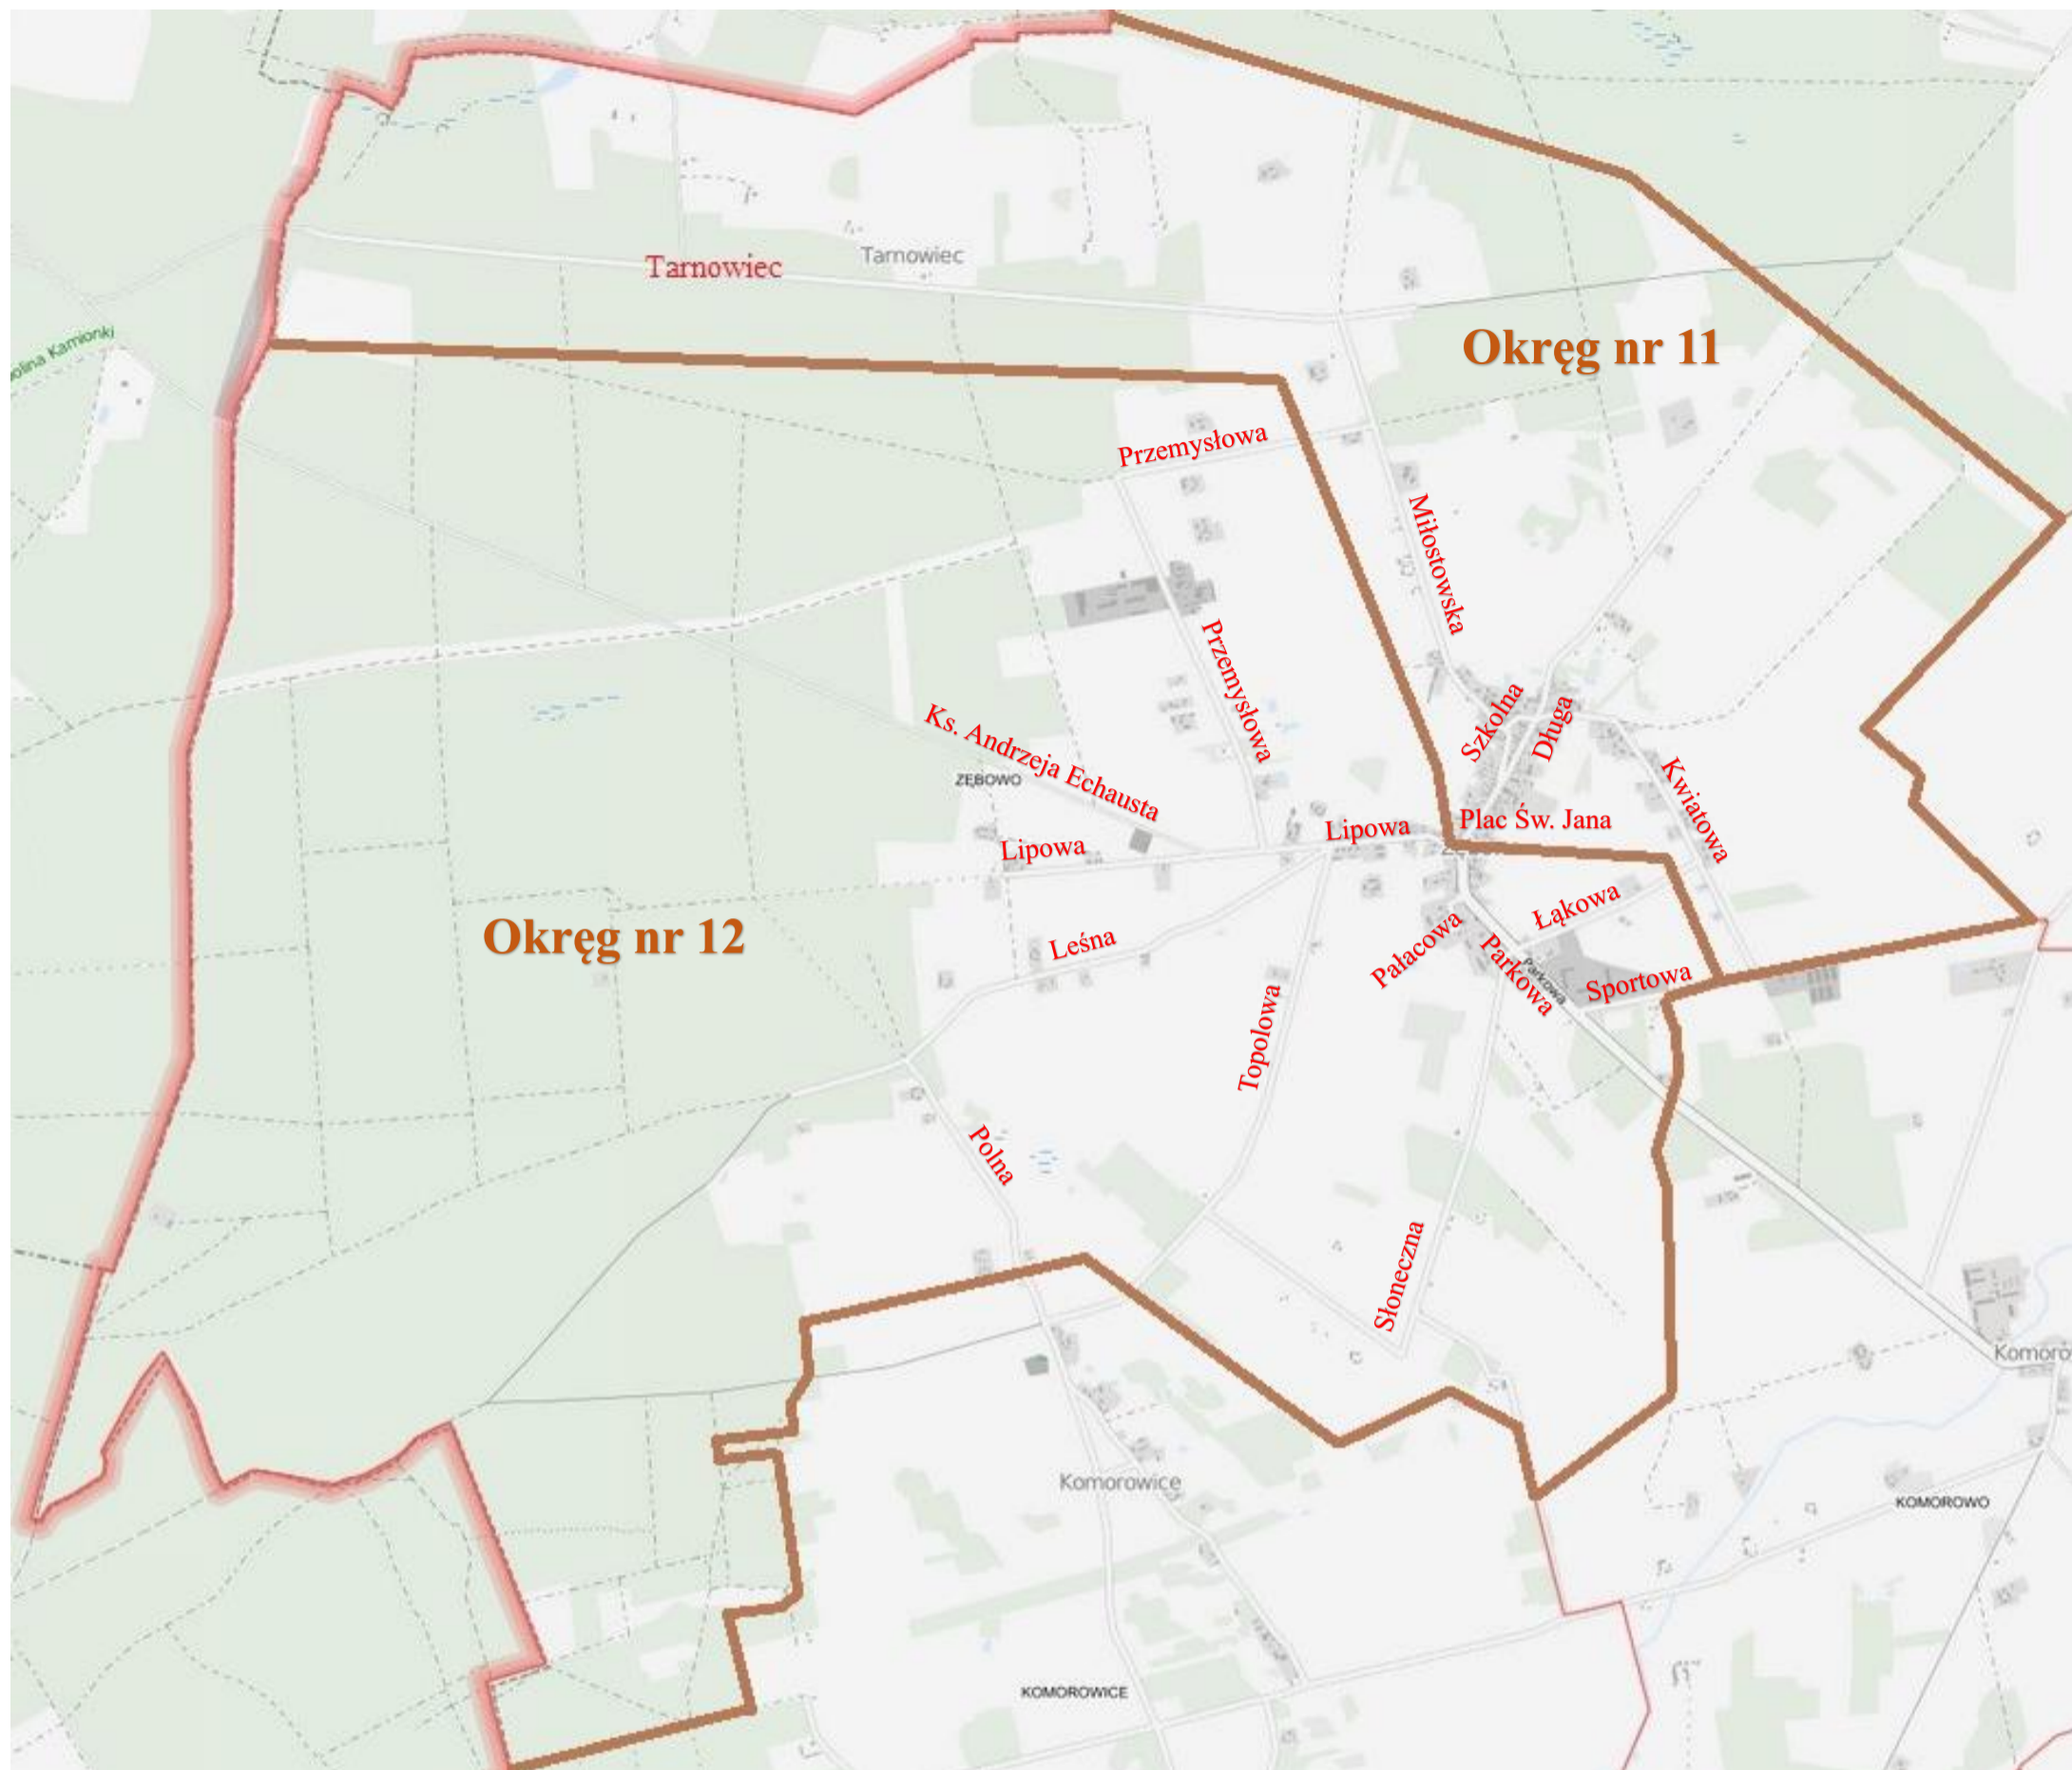

## Podział sołectwa Zębowo na okręgi wyborcze

Okręg nr 11	Okręg nr 12
<ol style="list-style-type: none"> <li>1. Tarnowiec</li> <li>2. ul. Długa</li> <li>3. ul. Kwiatowa</li> <li>4. ul. Miłostowska</li> <li>5. ul. Plac Św. Jana</li> <li>6. ul. Szkolna</li> </ol>	<ol style="list-style-type: none"> <li>1. ul. Ks. Andrzeja Echausta</li> <li>2. ul. Leśna</li> <li>3. ul. Lipowa</li> <li>4. ul. Łąkowa</li> <li>5. ul. Pałacowa</li> <li>6. ul. Parkowa</li> <li>7. ul. Polna</li> <li>8. ul. Przemysłowa</li> <li>9. ul. Słoneczna</li> <li>10. ul. Sportowa</li> <li>11. ul. Topolowa</li> </ol>
Razem: 449 mieszkańców zameldowanych na stałe (ELUD – stan na 31.10.2023)	Razem: 447 mieszkańców zameldowanych na stałe (ELUD – stan na 31.10.2023)

Sołectwo Zębowo: 896 mieszkańców zameldowanych na stałe wg. danych z systemu ELUD na dzień 31.10.2023