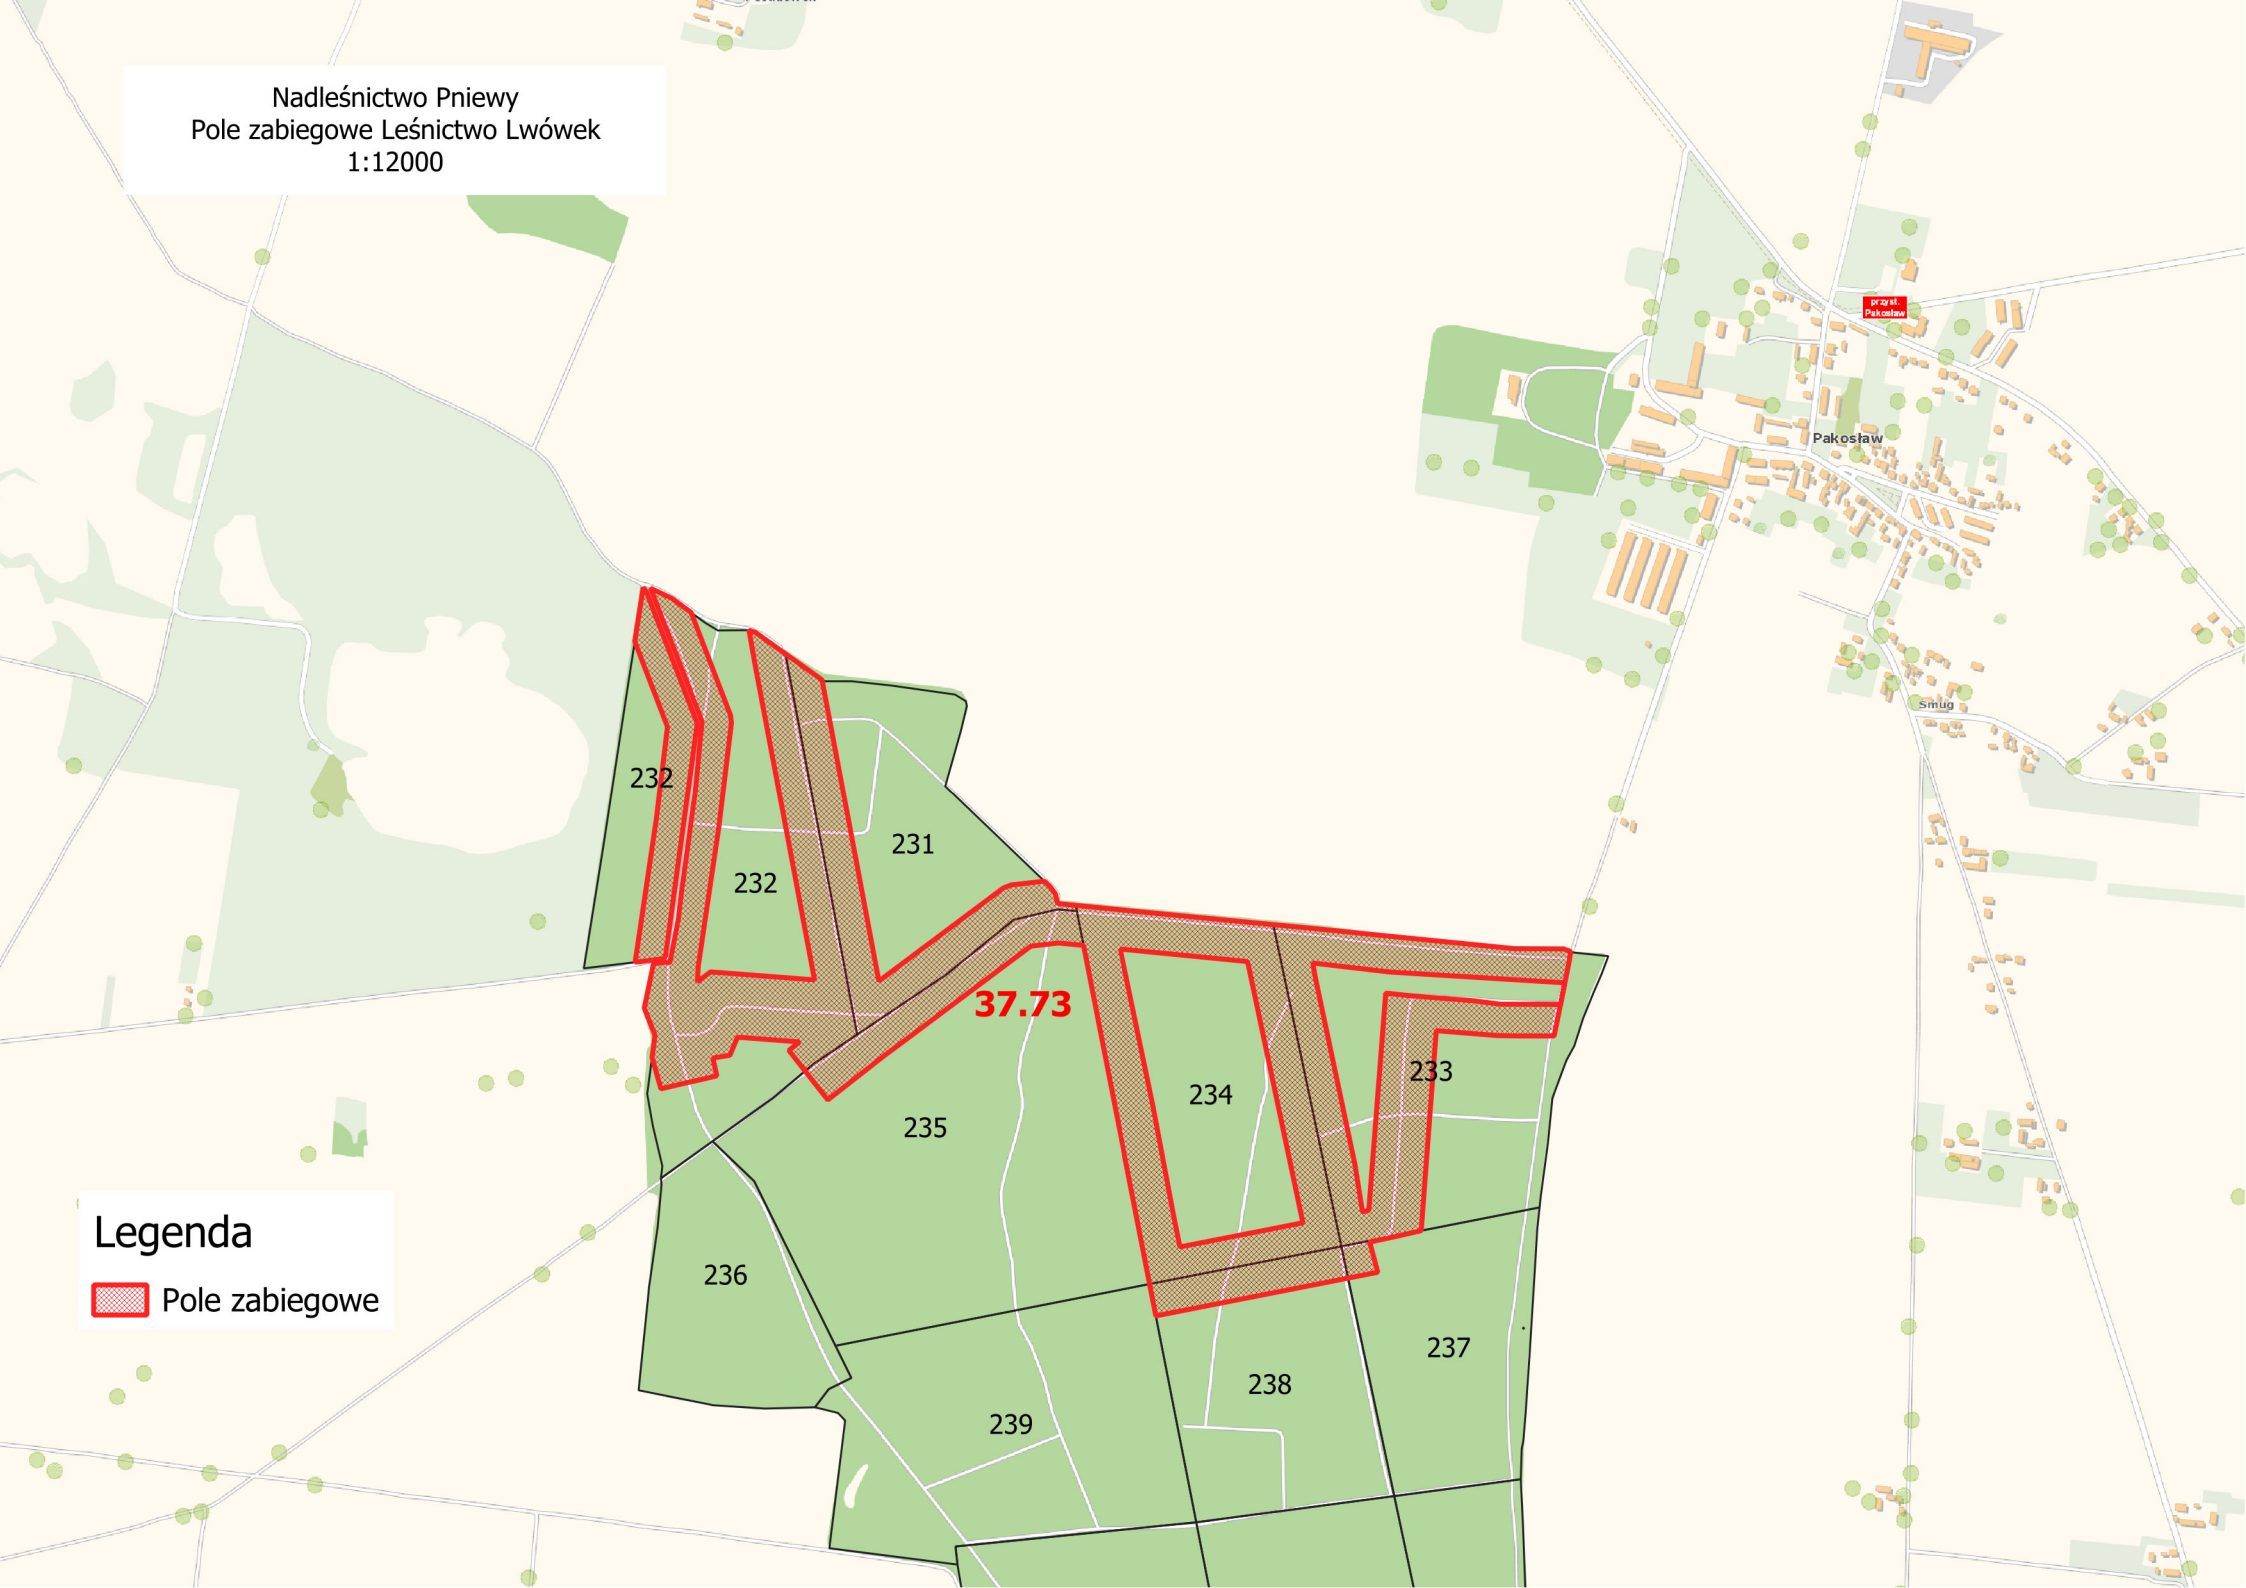

Nadleśnictwo Pniewy
Pole zabiegowe Leśnictwo Lwówek
1:12000

Legenda
Pole zabiegowe